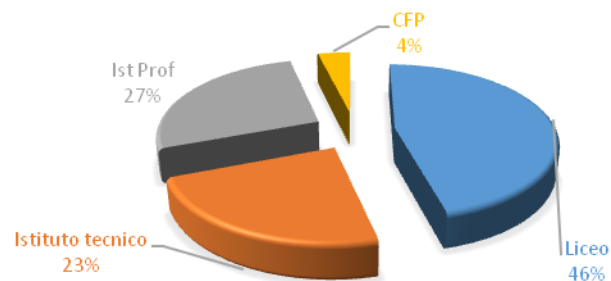

Istituto Comprensivo di Siziano
Scuola Secondaria di I grado
Anno scolastico 2015 - 2016

Consigli orientativi degli insegnanti delle classi III

Scelte effettuate dagli alunni per il
successivo anno di scuola superiore

Anno scol. 2015 - 2016

Elaborazione: Prof.ssa G. Spitali

Classe III A

Risposta al Consiglio da parte degli alunni

	F	M	Tutti
Cons Accolto	10	6	16
Non Accolto	3	7	10
Totale	13	13	26

Classe III A

Consigli e scelte effettuate

	Consiglio			Scelta		
	F	M	Tutti	F	M	Tutti
Liceo	8	4	12	9	4	13
Istituto tecnico	4	2	6	3	5	8
Ist Prof	1	6	7	1	3	4
CFP	0	1	1	0	1	1
Totale	13	13	26	13	13	26

CONSIGLIO
TUTTI GLI ALUNNI

SCelta
TUTTI GLI ALUNNI

Classe III A

Dettaglio delle scelte effettuate

(Licei)

		F	M	Tutti
LICEO CLASSICO	LCL	1	0	1
LICEO SCIENTIFICO	LSC	2	2	4
LICEO LINGUISTICO	LIN	1	0	1
LICEO ARTISTICO	LAR	0	0	0
LICEO DELLE SCIENZE UMANE	LSU	4	0	4
LICEO DELLE SCIENZE APPLICATE	LSA	0	2	2
LICEO MUSICALE	LMU	0	0	0
LICEO SPORTIVO	LSS	1	0	1
Totale		9	4	13