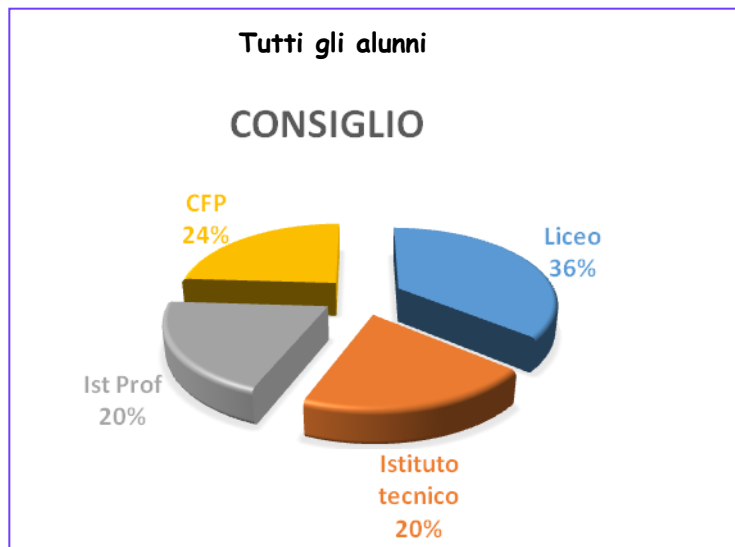

Classe III A

Dettaglio delle scelte effettuate (Istituti Tecnici)

		F	M	Tutti
AGRARIO	TAGR	0	0	0
AMMINISTRAZIONE, FINANZA E MARKETING	TAFM	2	0	2
CONSTRUZIONI, AMBIENTE E TERRITORIO	TCAT	0	1	1
MECCANICA, MECCATRONICA ED ENERGIA	TMME	0	0	0
GRAFICA E COMUNICAZIONE	TGRC	1	0	1
TURISMO	TTUR	0	0	0
INFORMATICA E TELECOMUNICAZIONI	TINT	0	1	1
TRASPORTI E LOGISTICA- CONDUZIONE DEL MEZZO	TTLC	0	0	0
CHIMICA, MATERIALI E BIOTECNOLOGIE	TCMB	0	1	1
ELETTRONICA ED Elettrotecnica	TELE	0	2	2
Totale		3	5	8

Classe III B

Risposta al Consiglio da parte degli alunni

	F	M	Tutti
Cons Accolto	10	6	16
Non Accolto	5	4	9
Totale	15	10	25

Classe III B

Consigli e scelte effettuate

	Consiglio			Scelta		
	F	M	Tutti	F	M	Tutti
Liceo	7	2	9	9	1	10
Istituto tecnico	2	3	5	2	6	8
Ist Prof	2	3	5	1	2	3
CFP	4	2	6	3	1	4
Totale	15	10	25	15	10	25

Classe III B

Dettaglio delle scelte effettuate

(Licei)

		F	M	Tutti
LICEO CLASSICO	LCL	0	1	1
LICEO SCIENTIFICO	LSC	3	0	3
LICEO LINGUISTICO	LIN	5	0	5
LICEO ARTISTICO	LAR	0	0	0
LICEO DELLE SCIENZE UMANE	LSU	0	0	0
LICEO DELLE SCIENZE APPLICATE	LSA	0	0	0
LICEO MUSICALE	LMU	0	0	0
LICEO SPORTIVO	LSS	1	0	1
Totale		9	1	10