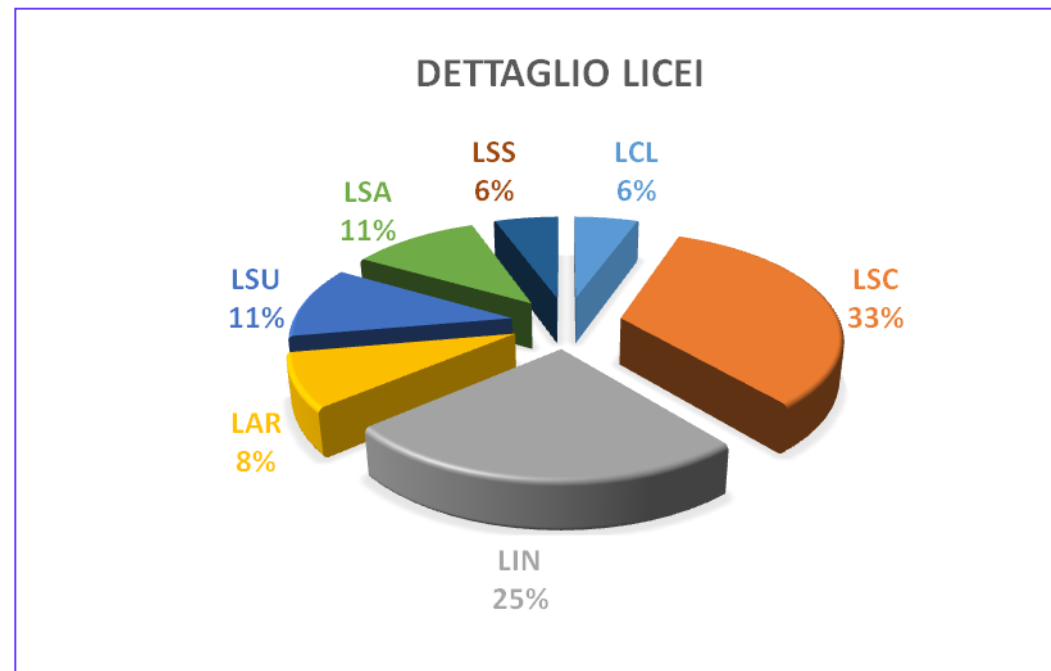

Classe III C

Dettaglio delle scelte effettuate (Istituti Tecnici)

		F	M	Tutti
AGRARIO	TAGR	0	0	0
AMMINISTRAZIONE, FINANZA E MARKETING	TAFM	0	0	0
COSTRUZIONI, AMBIENTE E TERRITORIO	TCAT	1	0	1
MECCANICA, MECCATRONICA ED ENERGIA	TMME	0	1	1
GRAFICA E COMUNICAZIONE	TGRC	3	0	3
TURISMO	TTUR	1	0	1
INFORMATICA E TELECOMUNICAZIONI	TINT	0	1	1
TRASPORTI E LOGISTICA- CONDUZIONE DEL MEZZO	TTLC	0	0	0
CHIMICA, MATERIALI E BIOTECNOLOGIE	TCMB	0	0	0
ELETTRONICA ED Elettrotecnica	TELE	0	0	0
Totale		5	2	7

Tutte le Sezioni 2015 - 2016

Risposta al Consiglio da parte degli alunni

	F	M	Tutti
Cons Accolto	27	21	48
Non Accolto	11	17	28
Totale	38	38	76

Tutte le Sezioni 2015 - 2016

Consigli e scelte effettuate

	Consiglio			Scelta		
	F	M	Tutti	F	M	Tutti
Liceo	19	14	33	19	16	35
Istituto tecnico	9	7	16	10	10	20
Ist Prof	6	11	17	4	8	12
CFP	4	6	10	5	4	9
Totale	38	38	76	38	38	76

Tutte le Sezioni 2015 - 2016

Dettaglio delle scelte effettuate

(Licei)

		F	M	Tutti
LICEO CLASSICO	LCL	1	1	2
LICEO SCIENTIFICO	LSC	5	7	12
LICEO LINGUISTICO	LIN	9	0	9
LICEO ARTISTICO	LAR	0	3	3
LICEO DELLE SCIENZE UMANE	LSU	4	0	4
LICEO DELLE SCIENZE APPLICATE	LSA	0	4	4
LICEO MUSICALE	LMU	0	0	0
LICEO SPORTIVO	LSS	2	0	2
Totale		21	15	36

Tutte le Sezioni 2015 - 2016

Dettaglio delle scelte effettuate (Istituti Tecnici)

		F	M	Tutti
AGRARIO	TAGR	0	0	0
AMMINISTRAZIONE, FINANZA E MARKETING	TAFM	2	0	2
COSTRUZIONI, AMBIENTE E TERRITORIO	TCAT	1	2	3
MECCANICA, MECCATRONICA ED ENERGIA	TMME	0	4	4
GRAFICA E COMUNICAZIONE	TGRC	5	1	6
TURISMO	TTUR	2	0	2
INFORMATICA E TELECOMUNICAZIONI	TINT	0	2	2
TRASPORTI E LOGISTICA- CONDUZIONE DEL MEZZO	TTLC	0	0	0
CHIMICA, MATERIALI E BIOTECNOLOGIE	TCMB	0	2	2
ELETTRONICA ED Elettrotecnica	TELE	0	2	2
Totale		10	13	23