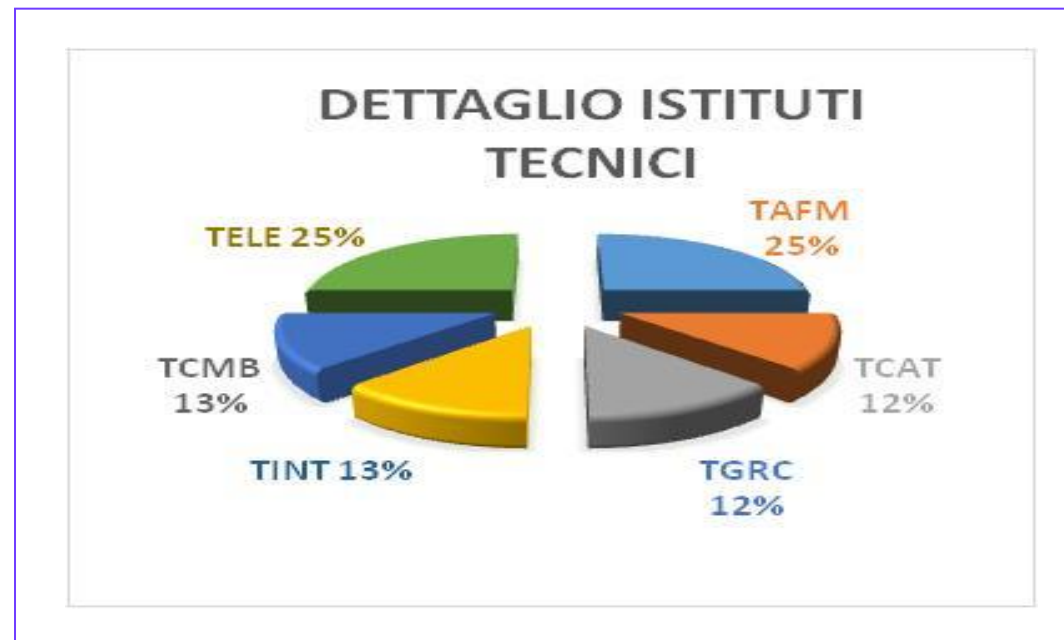

	Consiglio			Scelta		
	F	M	Tutti	F	M	Tutti
Liceo	8	4	12	9	4	13
Istituto tecnico	4	2	6	3	5	8
Ist Prof	1	6	7	1	3	4
CFP	0	1	1	0	1	1
Totale	13	13	26	13	13	26

CONSIGLIO
TUTTI GLI ALUNNI

SCelta
TUTTI GLI ALUNNI

Classe III A

Dettaglio delle scelte effettuate

(Licei)

		F	M	Tutti
LICEO CLASSICO	LCL	1	0	1
LICEO SCIENTIFICO	LSC	2	2	4
LICEO LINGUISTICO	LIN	1	0	1
LICEO ARTISTICO	LAR	0	0	0
LICEO DELLE SCIENZE UMANE	LSU	4	0	4
LICEO DELLE SCIENZE APPLICATE	LSA	0	2	2
LICEO MUSICALE	LMU	0	0	0
LICEO SPORTIVO	LSS	1	0	1
Totale		9	4	13

Classe III A

Dettaglio delle scelte effettuate (Istituti Tecnici)

		F	M	Tutti
AGRARIO	TAGR	0	0	0
AMMINISTRAZIONE, FINANZA E MARKETING	TAFM	2	0	2
CONSTRUZIONI, AMBIENTE E TERRITORIO	TCAT	0	1	1
MECCANICA, MECCATRONICA ED ENERGIA	TMME	0	0	0
GRAFICA E COMUNICAZIONE	TGRC	1	0	1
TURISMO	TTUR	0	0	0
INFORMATICA E TELECOMUNICAZIONI	TINT	0	1	1
TRASPORTI E LOGISTICA- CONDUZIONE DEL MEZZO	TTLC	0	0	0
CHIMICA, MATERIALI E BIOTECNOLOGIE	TCMB	0	1	1
ELETTRONICA ED Elettrotecnica	TELE	0	2	2
Totale		3	5	8