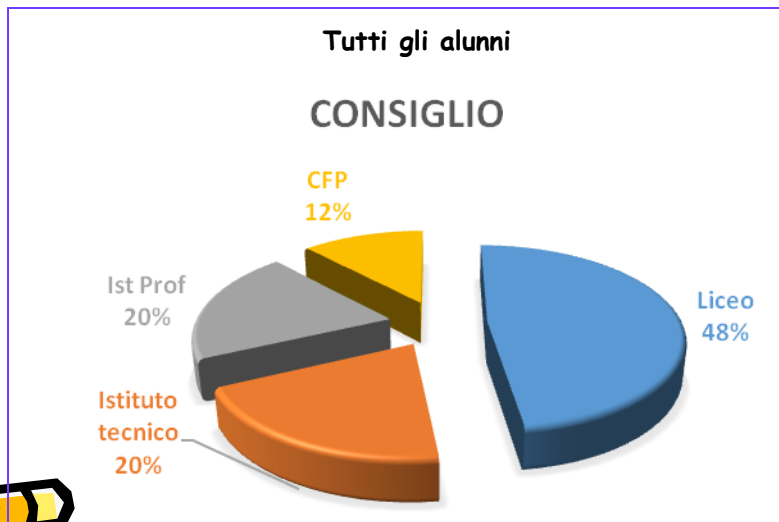

Classe III B

Dettaglio delle scelte effettuate

(Licei)

		F	M	Tutti
LICEO CLASSICO	LCL	0	1	1
LICEO SCIENTIFICO	LSC	3	0	3
LICEO LINGUISTICO	LIN	5	0	5
LICEO ARTISTICO	LAR	0	0	0
LICEO DELLE SCIENZE UMANE	LSU	0	0	0
LICEO DELLE SCIENZE APPLICATE	LSA	0	0	0
LICEO MUSICALE	LMU	0	0	0
LICEO SPORTIVO	LSS	1	0	1
Totale		9	1	10

Classe III C

Risposta al Consiglio da parte degli alunni

	F	M	Tutti
Cons Accolto	7	9	16
Non Accolto	3	6	9
Totale	10	15	25

Classe III C

Consigli e scelte effettuate

	Consiglio			Scelta		
	F	M	Tutti	F	M	Tutti
Liceo	4	8	12	3	10	13
Istituto tecnico	3	2	5	5	2	7
Ist Prof	3	2	5	1	2	3
CFP	0	3	3	1	1	2
Totale	10	15	25	10	15	25

Classe III C

Dettaglio delle scelte effettuate

(Licei)

		F	M	Tutti
LICEO CLASSICO	LCL	0	0	0
LICEO SCIENTIFICO	LSC	0	5	5
LICEO LINGUISTICO	LIN	3	0	3
LICEO ARTISTICO	LAR	0	3	3
LICEO DELLE SCIENZE UMANE	LSU	0	0	0
LICEO DELLE SCIENZE APPLICATE	LSA	0	2	2
LICEO MUSICALE	LMU	0	0	0
LICEO SPORTIVO	LSS	0	0	0
Totale		3	10	13