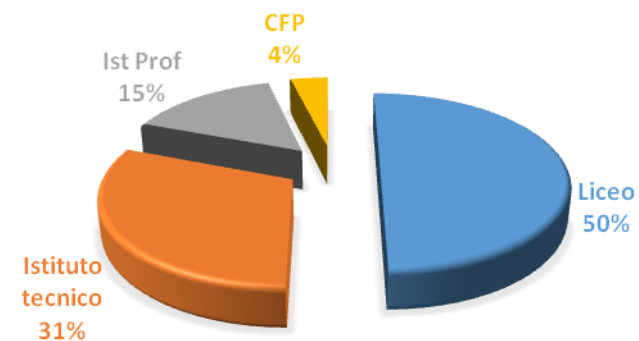

Istituto Comprensivo di Siziano
Scuola Secondaria di I grado
Anno scolastico 2015 - 2016

Consigli orientativi degli insegnanti delle classi III

Scelte effettuate dagli alunni per il
successivo anno di scuola superiore

	Consiglio			Scelta		
	F	M	Tutti	F	M	Tutti
Liceo	8	4	12	9	4	13
Istituto tecnico	4	2	6	3	5	8
Ist Prof	1	6	7	1	3	4
CFP	0	1	1	0	1	1
Totale	13	13	26	13	13	26

CONSIGLIO
TUTTI GLI ALUNNI

SCelta
TUTTI GLI ALUNNI