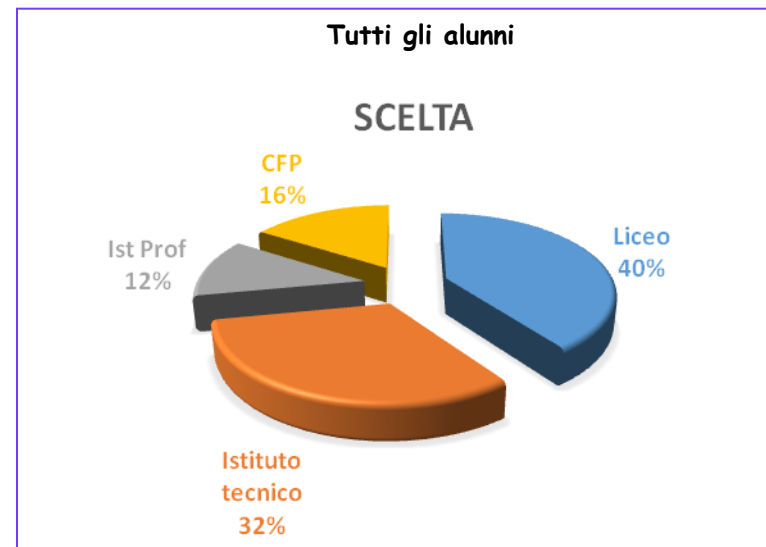

Classe III A

Dettaglio delle scelte effettuate (Istituti Tecnici)

		F	M	Tutti
AGRARIO	TAGR	0	0	0
AMMINISTRAZIONE, FINANZA E MARKETING	TAFM	2	0	2
CONSTRUZIONI, AMBIENTE E TERRITORIO	TCAT	0	1	1
MECCANICA, MECCATRONICA ED ENERGIA	TMME	0	0	0
GRAFICA E COMUNICAZIONE	TGRC	1	0	1
TURISMO	TTUR	0	0	0
INFORMATICA E TELECOMUNICAZIONI	TINT	0	1	1
TRASPORTI E LOGISTICA- CONDUZIONE DEL MEZZO	TTLC	0	0	0
CHIMICA, MATERIALI E BIOTECNOLOGIE	TCMB	0	1	1
ELETTRONICA ED Elettrotecnica	TELE	0	2	2
Totale		3	5	8

Classe III B

Risposta al Consiglio da parte degli alunni

	F	M	Tutti
Cons Accolto	10	6	16
Non Accolto	5	4	9
Totale	15	10	25

Classe III B

Consigli e scelte effettuate

	Consiglio			Scelta		
	F	M	Tutti	F	M	Tutti
Liceo	7	2	9	9	1	10
Istituto tecnico	2	3	5	2	6	8
Ist Prof	2	3	5	1	2	3
CFP	4	2	6	3	1	4
Totale	15	10	25	15	10	25

Classe III B

Dettaglio delle scelte effettuate

(Licei)

		F	M	Tutti
LICEO CLASSICO	LCL	0	1	1
LICEO SCIENTIFICO	LSC	3	0	3
LICEO LINGUISTICO	LIN	5	0	5
LICEO ARTISTICO	LAR	0	0	0
LICEO DELLE SCIENZE UMANE	LSU	0	0	0
LICEO DELLE SCIENZE APPLICATE	LSA	0	0	0
LICEO MUSICALE	LMU	0	0	0
LICEO SPORTIVO	LSS	1	0	1
Totale		9	1	10