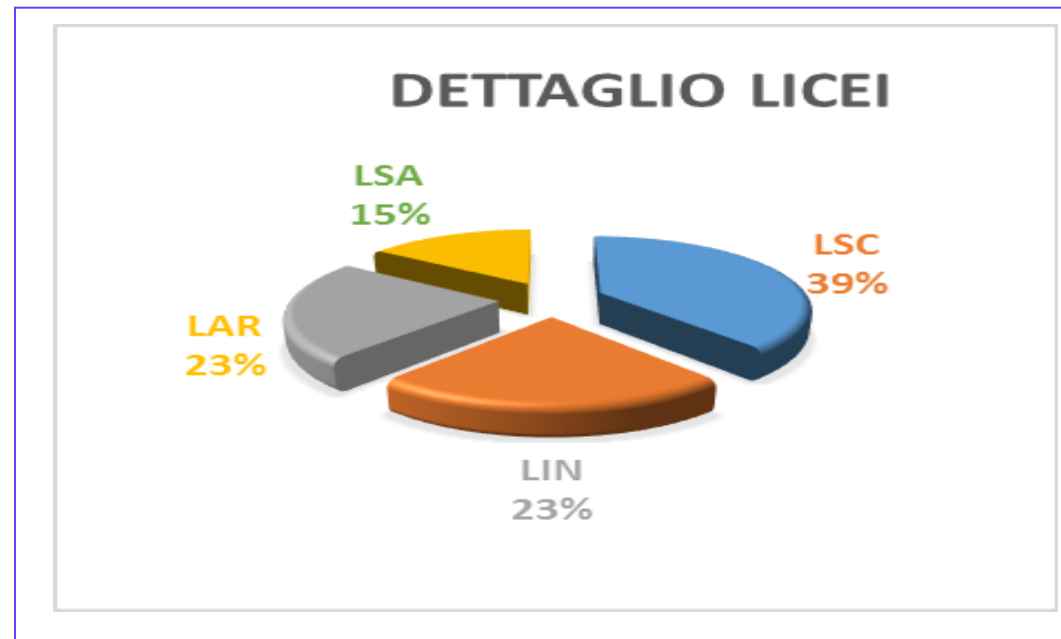

Classe III C

Risposta al Consiglio da parte degli alunni

	F	M	Tutti
Cons Accolto	7	9	16
Non Accolto	3	6	9
Totale	10	15	25

Classe III C

Consigli e scelte effettuate

	Consiglio			Scelta		
	F	M	Tutti	F	M	Tutti
Liceo	4	8	12	3	10	13
Istituto tecnico	3	2	5	5	2	7
Ist Prof	3	2	5	1	2	3
CFP	0	3	3	1	1	2
Totale	10	15	25	10	15	25

Classe III C

Dettaglio delle scelte effettuate

(Licei)

		F	M	Tutti
LICEO CLASSICO	LCL	0	0	0
LICEO SCIENTIFICO	LSC	0	5	5
LICEO LINGUISTICO	LIN	3	0	3
LICEO ARTISTICO	LAR	0	3	3
LICEO DELLE SCIENZE UMANE	LSU	0	0	0
LICEO DELLE SCIENZE APPLICATE	LSA	0	2	2
LICEO MUSICALE	LMU	0	0	0
LICEO SPORTIVO	LSS	0	0	0
Totale		3	10	13