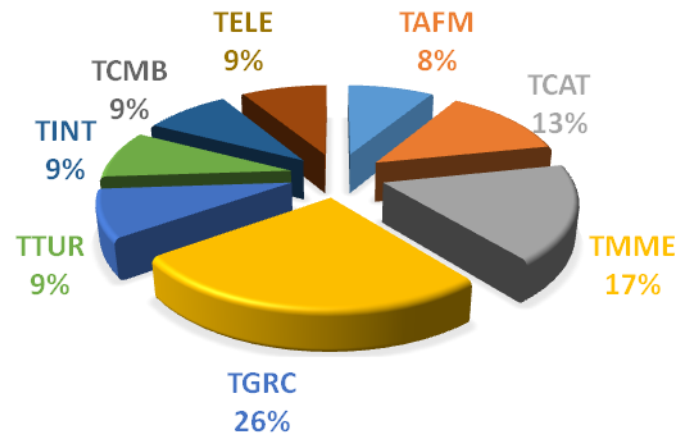

Tutte le Sezioni 2015 - 2016

Dettaglio delle scelte effettuate (Istituti Tecnici)

		F	M	Tutti
AGRARIO	TAGR	0	0	0
AMMINISTRAZIONE, FINANZA E MARKETING	TAFM	2	0	2
COSTRUZIONI, AMBIENTE E TERRITORIO	TCAT	1	2	3
MECCANICA, MECCATRONICA ED ENERGIA	TMME	0	4	4
GRAFICA E COMUNICAZIONE	TGRC	5	1	6
TURISMO	TTUR	2	0	2
INFORMATICA E TELECOMUNICAZIONI	TINT	0	2	2
TRASPORTI E LOGISTICA- CONDUZIONE DEL MEZZO	TTLC	0	0	0
CHIMICA, MATERIALI E BIOTECNOLOGIE	TCMB	0	2	2
ELETTRONICA ED Elettrotecnica	TELE	0	2	2
Totale		10	13	23

DETTAGLIO ISTITUTI TECNICI