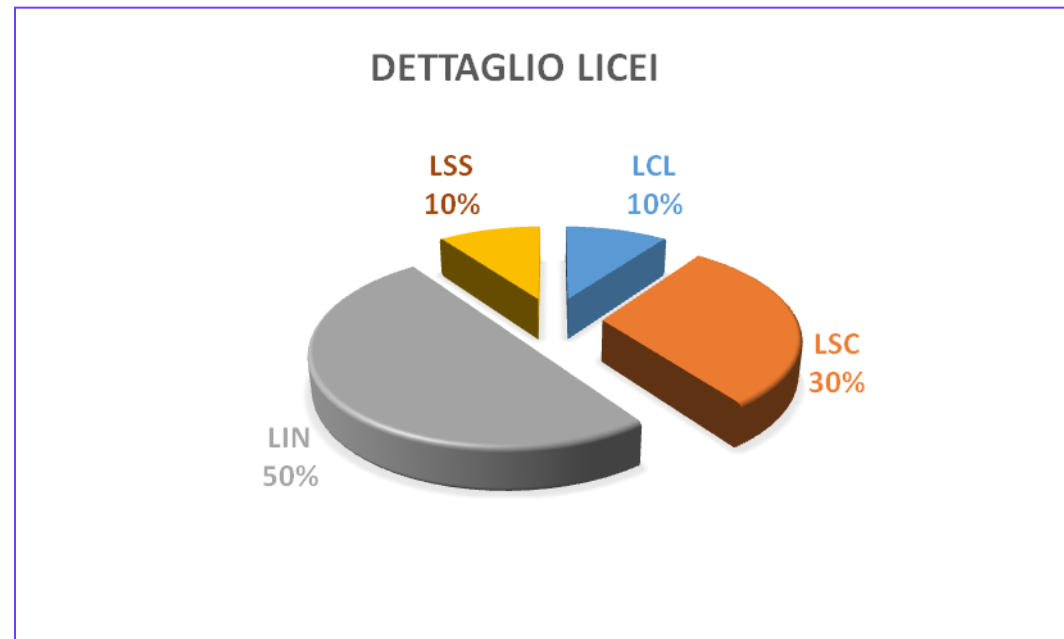

Classe III A

Dettaglio delle scelte effettuate (Istituti Tecnici)

		F	M	Tutti
AGRARIO	TAGR	0	0	0
AMMINISTRAZIONE, FINANZA E MARKETING	TAFM	2	0	2
CONSTRUZIONI, AMBIENTE E TERRITORIO	TCAT	0	1	1
MECCANICA, MECCATRONICA ED ENERGIA	TMME	0	0	0
GRAFICA E COMUNICAZIONE	TGRC	1	0	1
TURISMO	TTUR	0	0	0
INFORMATICA E TELECOMUNICAZIONI	TINT	0	1	1
TRASPORTI E LOGISTICA- CONDUZIONE DEL MEZZO	TTLC	0	0	0
CHIMICA, MATERIALI E BIOTECNOLOGIE	TCMB	0	1	1
ELETTRONICA ED Elettrotecnica	TELE	0	2	2
Totale		3	5	8

Classe III B

Risposta al Consiglio da parte degli alunni

	F	M	Tutti
Cons Accolto	10	6	16
Non Accolto	5	4	9
Totale	15	10	25

Classe III B

Consigli e scelte effettuate

	Consiglio			Scelta		
	F	M	Tutti	F	M	Tutti
Liceo	7	2	9	9	1	10
Istituto tecnico	2	3	5	2	6	8
Ist Prof	2	3	5	1	2	3
CFP	4	2	6	3	1	4
Totale	15	10	25	15	10	25

Classe III B

Dettaglio delle scelte effettuate

(Licei)

		F	M	Tutti
LICEO CLASSICO	LCL	0	1	1
LICEO SCIENTIFICO	LSC	3	0	3
LICEO LINGUISTICO	LIN	5	0	5
LICEO ARTISTICO	LAR	0	0	0
LICEO DELLE SCIENZE UMANE	LSU	0	0	0
LICEO DELLE SCIENZE APPLICATE	LSA	0	0	0
LICEO MUSICALE	LMU	0	0	0
LICEO SPORTIVO	LSS	1	0	1
Totale		9	1	10