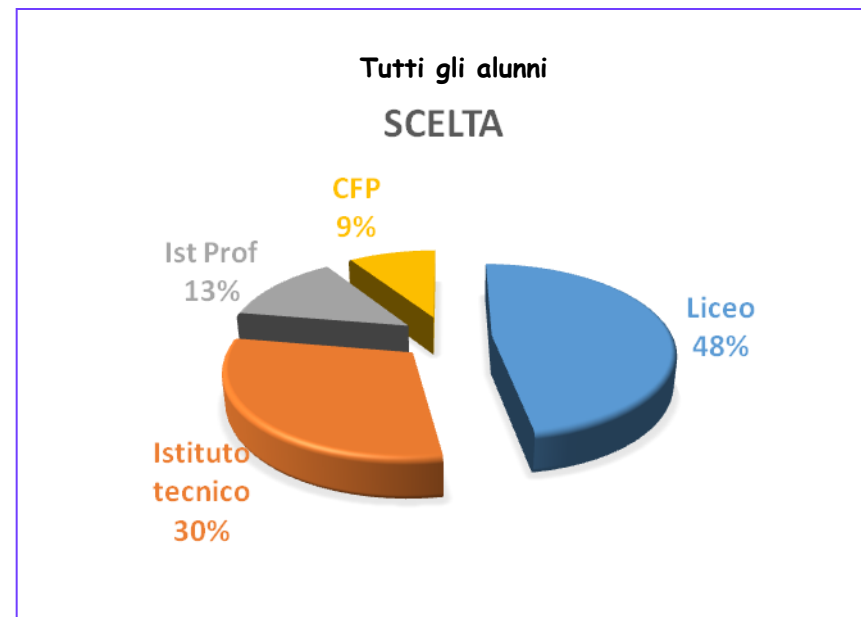

Tutte le Sezioni 2015 - 2016

Risposta al Consiglio da parte degli alunni

	F	M	Tutti
Cons Accolto	27	21	48
Non Accolto	11	17	28
Totale	38	38	76

Tutte le Sezioni 2015 - 2016

Consigli e scelte effettuate

	Consiglio			Scelta		
	F	M	Tutti	F	M	Tutti
Liceo	19	14	33	19	16	35
Istituto tecnico	9	7	16	10	10	20
Ist Prof	6	11	17	4	8	12
CFP	4	6	10	5	4	9
Totale	38	38	76	38	38	76

Tutte le Sezioni 2015 - 2016

Dettaglio delle scelte effettuate

(Licei)

		F	M	Tutti
LICEO CLASSICO	LCL	1	1	2
LICEO SCIENTIFICO	LSC	5	7	12
LICEO LINGUISTICO	LIN	9	0	9
LICEO ARTISTICO	LAR	0	3	3
LICEO DELLE SCIENZE UMANE	LSU	4	0	4
LICEO DELLE SCIENZE APPLICATE	LSA	0	4	4
LICEO MUSICALE	LMU	0	0	0
LICEO SPORTIVO	LSS	2	0	2
Totale		21	15	36

Tutte le Sezioni 2015 - 2016

Dettaglio delle scelte effettuate (Istituti Tecnici)

		F	M	Tutti
AGRARIO	TAGR	0	0	0
AMMINISTRAZIONE, FINANZA E MARKETING	TAFM	2	0	2
COSTRUZIONI, AMBIENTE E TERRITORIO	TCAT	1	2	3
MECCANICA, MECCATRONICA ED ENERGIA	TMME	0	4	4
GRAFICA E COMUNICAZIONE	TGRC	5	1	6
TURISMO	TTUR	2	0	2
INFORMATICA E TELECOMUNICAZIONI	TINT	0	2	2
TRASPORTI E LOGISTICA- CONDUZIONE DEL MEZZO	TTLC	0	0	0
CHIMICA, MATERIALI E BIOTECNOLOGIE	TCMB	0	2	2
ELETTRONICA ED Elettrotecnica	TELE	0	2	2
Totale		10	13	23