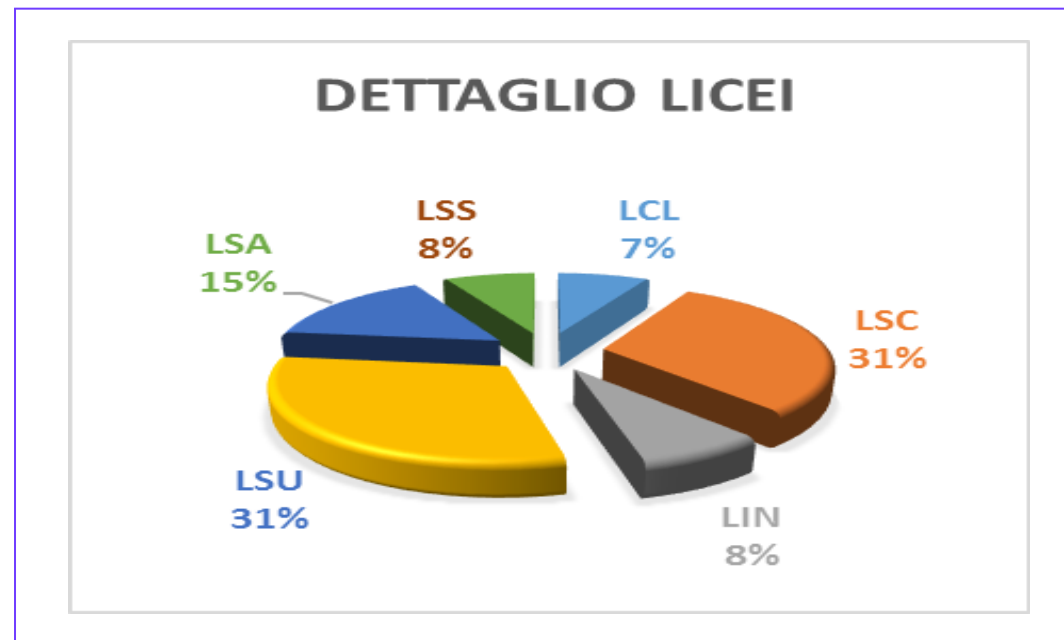

	Consiglio			Scelta		
	F	M	Tutti	F	M	Tutti
Liceo	8	4	12	9	4	13
Istituto tecnico	4	2	6	3	5	8
Ist Prof	1	6	7	1	3	4
CFP	0	1	1	0	1	1
Totale	13	13	26	13	13	26

CONSIGLIO
TUTTI GLI ALUNNI

SCelta
TUTTI GLI ALUNNI

Classe III A

Dettaglio delle scelte effettuate

(Licei)

		F	M	Tutti
LICEO CLASSICO	LCL	1	0	1
LICEO SCIENTIFICO	LSC	2	2	4
LICEO LINGUISTICO	LIN	1	0	1
LICEO ARTISTICO	LAR	0	0	0
LICEO DELLE SCIENZE UMANE	LSU	4	0	4
LICEO DELLE SCIENZE APPLICATE	LSA	0	2	2
LICEO MUSICALE	LMU	0	0	0
LICEO SPORTIVO	LSS	1	0	1
Totale		9	4	13