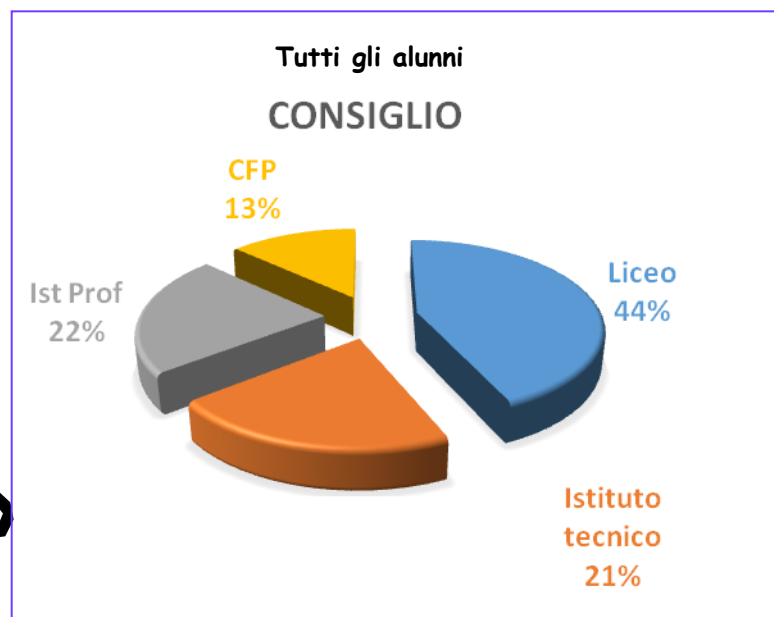

Classe III C

Dettaglio delle scelte effettuate

(Licei)

		F	M	Tutti
LICEO CLASSICO	LCL	0	0	0
LICEO SCIENTIFICO	LSC	0	5	5
LICEO LINGUISTICO	LIN	3	0	3
LICEO ARTISTICO	LAR	0	3	3
LICEO DELLE SCIENZE UMANE	LSU	0	0	0
LICEO DELLE SCIENZE APPLICATE	LSA	0	2	2
LICEO MUSICALE	LMU	0	0	0
LICEO SPORTIVO	LSS	0	0	0
Totale		3	10	13

Tutte le Sezioni 2015 - 2016

Risposta al Consiglio da parte degli alunni

	F	M	Tutti
Cons Accolto	27	21	48
Non Accolto	11	17	28
Totale	38	38	76

Tutte le Sezioni 2015 - 2016

Consigli e scelte effettuate

	Consiglio			Scelta		
	F	M	Tutti	F	M	Tutti
Liceo	19	14	33	19	16	35
Istituto tecnico	9	7	16	10	10	20
Ist Prof	6	11	17	4	8	12
CFP	4	6	10	5	4	9
Totale	38	38	76	38	38	76

Tutte le Sezioni 2015 - 2016

Dettaglio delle scelte effettuate

(Licei)

		F	M	Tutti
LICEO CLASSICO	LCL	1	1	2
LICEO SCIENTIFICO	LSC	5	7	12
LICEO LINGUISTICO	LIN	9	0	9
LICEO ARTISTICO	LAR	0	3	3
LICEO DELLE SCIENZE UMANE	LSU	4	0	4
LICEO DELLE SCIENZE APPLICATE	LSA	0	4	4
LICEO MUSICALE	LMU	0	0	0
LICEO SPORTIVO	LSS	2	0	2
Totale		21	15	36