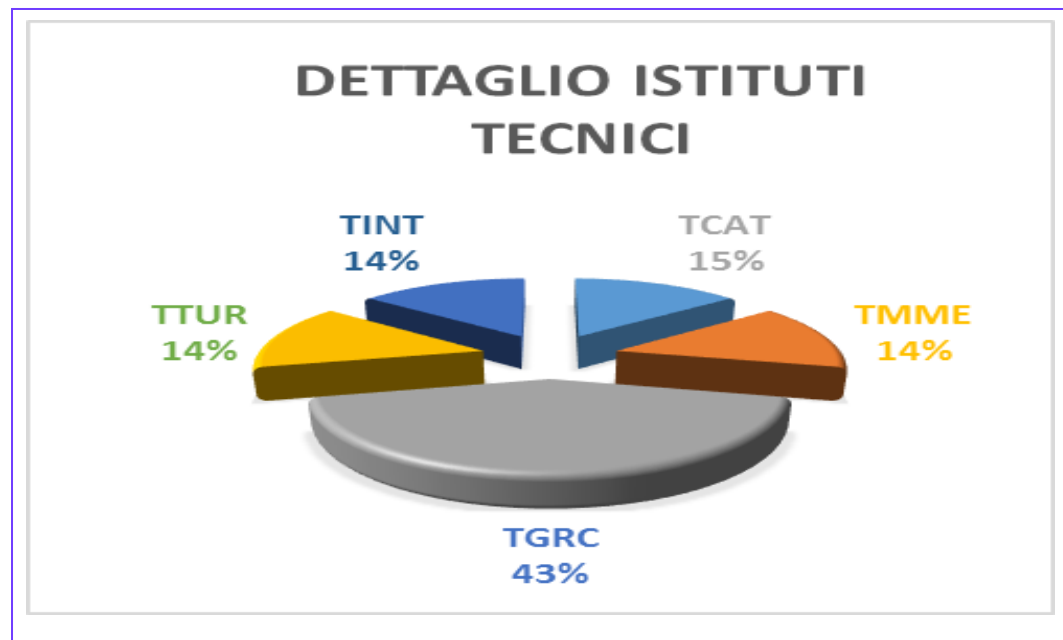

Classe III C

Dettaglio delle scelte effettuate

(Licei)

		F	M	Tutti
LICEO CLASSICO	LCL	0	0	0
LICEO SCIENTIFICO	LSC	0	5	5
LICEO LINGUISTICO	LIN	3	0	3
LICEO ARTISTICO	LAR	0	3	3
LICEO DELLE SCIENZE UMANE	LSU	0	0	0
LICEO DELLE SCIENZE APPLICATE	LSA	0	2	2
LICEO MUSICALE	LMU	0	0	0
LICEO SPORTIVO	LSS	0	0	0
Totale		3	10	13

Classe III C

Dettaglio delle scelte effettuate (Istituti Tecnici)

		F	M	Tutti
AGRARIO	TAGR	0	0	0
AMMINISTRAZIONE, FINANZA E MARKETING	TAFM	0	0	0
COSTRUZIONI, AMBIENTE E TERRITORIO	TCAT	1	0	1
MECCANICA, MECCATRONICA ED ENERGIA	TMME	0	1	1
GRAFICA E COMUNICAZIONE	TGRC	3	0	3
TURISMO	TTUR	1	0	1
INFORMATICA E TELECOMUNICAZIONI	TINT	0	1	1
TRASPORTI E LOGISTICA- CONDUZIONE DEL MEZZO	TTLC	0	0	0
CHIMICA, MATERIALI E BIOTECNOLOGIE	TCMB	0	0	0
ELETTRONICA ED Elettrotecnica	TELE	0	0	0
Totale		5	2	7

Tutte le Sezioni 2015 - 2016

Risposta al Consiglio da parte degli alunni

	F	M	Tutti
Cons Accolto	27	21	48
Non Accolto	11	17	28
Totale	38	38	76

Tutte le Sezioni 2015 - 2016

Consigli e scelte effettuate

	Consiglio			Scelta		
	F	M	Tutti	F	M	Tutti
Liceo	19	14	33	19	16	35
Istituto tecnico	9	7	16	10	10	20
Ist Prof	6	11	17	4	8	12
CFP	4	6	10	5	4	9
Totale	38	38	76	38	38	76

Tutte le Sezioni 2015 - 2016

Dettaglio delle scelte effettuate

(Licei)

		F	M	Tutti
LICEO CLASSICO	LCL	1	1	2
LICEO SCIENTIFICO	LSC	5	7	12
LICEO LINGUISTICO	LIN	9	0	9
LICEO ARTISTICO	LAR	0	3	3
LICEO DELLE SCIENZE UMANE	LSU	4	0	4
LICEO DELLE SCIENZE APPLICATE	LSA	0	4	4
LICEO MUSICALE	LMU	0	0	0
LICEO SPORTIVO	LSS	2	0	2
Totale		21	15	36