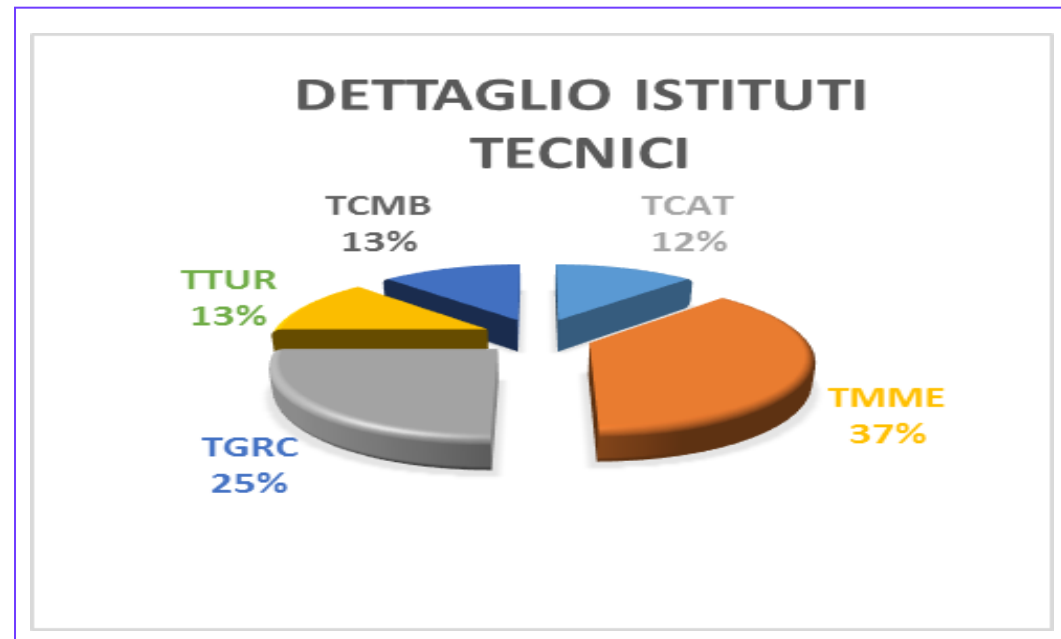

Classe III B

Dettaglio delle scelte effettuate

(Licei)

		F	M	Tutti
LICEO CLASSICO	LCL	0	1	1
LICEO SCIENTIFICO	LSC	3	0	3
LICEO LINGUISTICO	LIN	5	0	5
LICEO ARTISTICO	LAR	0	0	0
LICEO DELLE SCIENZE UMANE	LSU	0	0	0
LICEO DELLE SCIENZE APPLICATE	LSA	0	0	0
LICEO MUSICALE	LMU	0	0	0
LICEO SPORTIVO	LSS	1	0	1
Totale		9	1	10

Classe III B

Dettaglio delle scelte effettuate (Istituti Tecnici)

		F	M	Tutti
AGRARIO	TAGR	0	0	0
AMMINISTRAZIONE, FINANZA E MARKETING	TAFM	0	0	0
CONSTRUZIONI, AMBIENTE E TERRITORIO	TCAT	0	1	1
MECCANICA, MECCATRONICA ED ENERGIA	TMME	0	3	3
GRAFICA E COMUNICAZIONE	TGRC	1	1	2
TURISMO	TTUR	1	0	1
INFORMATICA E TELECOMUNICAZIONI	TINT	0	0	0
TRASPORTI E LOGISTICA- CONDUZIONE DEL MEZZO	TTLC	0	0	0
CHIMICA, MATERIALI E BIOTECNOLOGIE	TCMB	0	1	1
ELETTRONICA ED ELETTRONICA	TELE	0	0	0
Totale		2	6	8